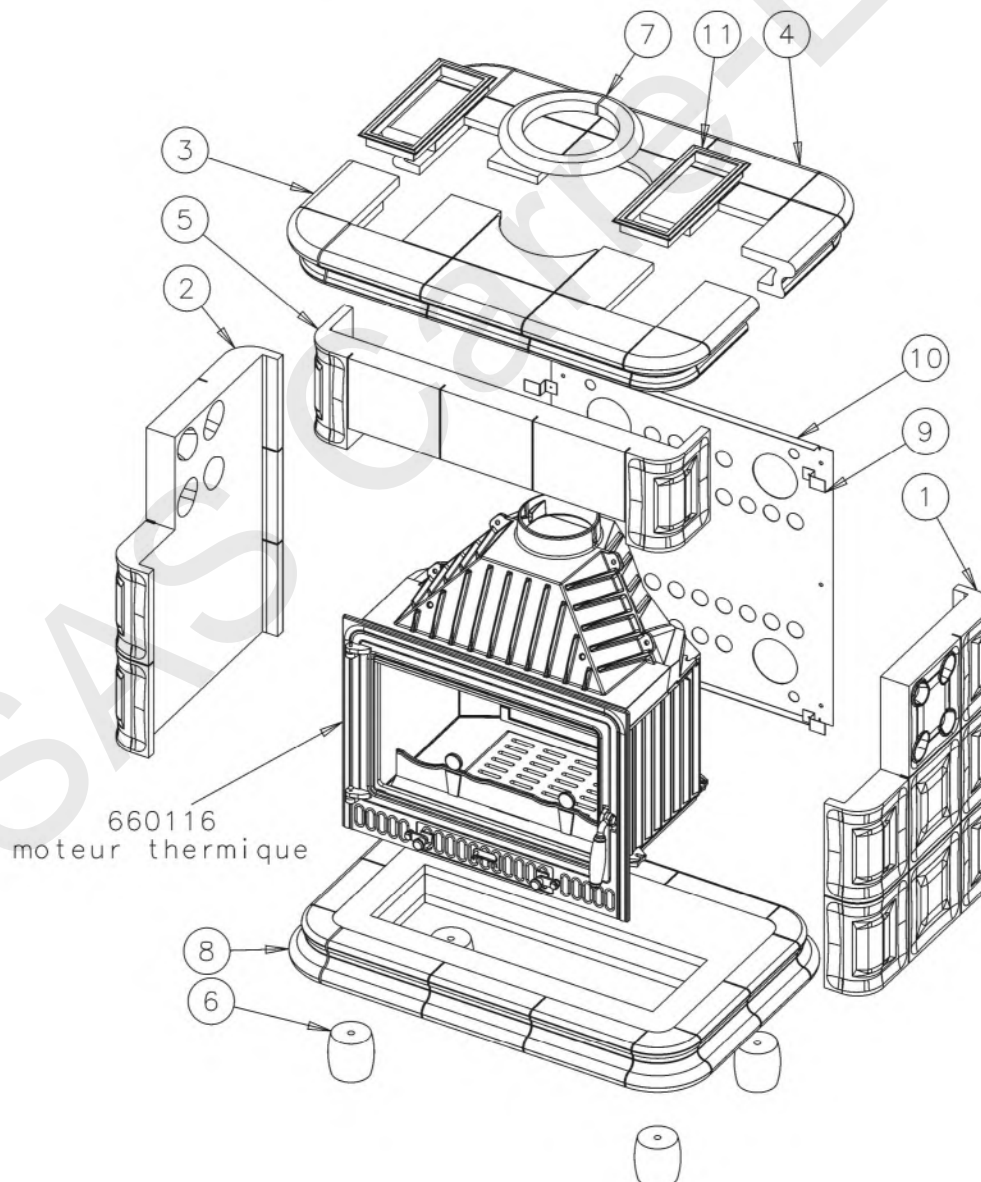

Poêle à bois Constance 630116 Godin

N°	Nbre	Désignation	Codification	N°	Nbre	Désignation	Codification
01	1	Poignée porte chargement	1 2839 3199	22	1	Conduit air	1 0317 660116
02	1	Tige assemblage	1 9175 3199	23	1	Guide sécur	
03	1	Ecrou borgne	1 9231 3199	24	1	Support déflecteur	1 5124 660116
04	1	Loquet porte cendrier	1 2868 3199	25	1	Boite conduit air	1 3906 660131
05	1	Porte foyer	1 2861 3199	26	1	Côté droit foyer	1 0121 660131
06	2	Loquet porte foyer	1 2808 600xt	27	1	Côté gauche foyer	1 0122 660131
07	1	Chenet	1 0306 660101	28	1	Plaque décor	1 2422 660131
08	1	Socle	2 2215 660101	29	1	Volet réglage air	1 4137 665101
09	1	Tresse Ø10.5	00001304691	30	2	Bouton	1357
10	1	Tresse Ø7	00001304690	31	3	Ecrou carré brut M5	00001300269
11	2	Tresse plat 10mm autocollant	1 8826 660116	32	1	Goupille cannelée 6x40	00001305127
12	2	Tresse plat 10mm autocollant	1 8842 660116	33	1	Rivet acier TR 6x40	00001305507
13	1	Déflecteur	1 0131 660116	34	2	Rondelle 16x8.2x1.5	00001300885
14	1	Demi avaloir inférieur	1 1138 660116	35	1	Verre réfractaire 3176	605x390x4
15	1	Demi avaloir supérieur	1 1136 660116	36	1	Vis épaulement acier ZN noir M8x126	00001307191
16	1	Façade	1 2101 660116	37	2	Vis épaulement c3656	00001307838
17	1	Grille devant	1 0217 660116	38	5	Vis TF M5x10	00001301185
18	1	Grille bois	1 0215 660116	39	2	Vis TF M5x16	00001305315
19	1	Porte cendrier	1 2801 660116	40	4	Vis TRL M5x10 pozie ZN noir	00001305476
20	2	Equerre de fixation	1 9188 660116	41	2	Lame de vitre	3021R
21	1	Bac à cendres	1 3303 660116				

- **Faïence**

N°	Nbre	Désignation	Codification
1	1	Côté droit	1 2301 630116
2	1	Côté gauche	1 2305 630116
3	1	Dessus avant	1 1101 630116
4	1	Dessus decoupe	1 1339 630116
5	1	Fronton	1 2112 630116
6	4	Pied	1 2208 630116
7	1	Rosace	1 1323 630116
8	1	Socle	1 2215 630116
9	4	Patte fixation derrière	2 2485 630116
10	1	Plaque protection	2 2420 630116
11	2	Grille aération	-